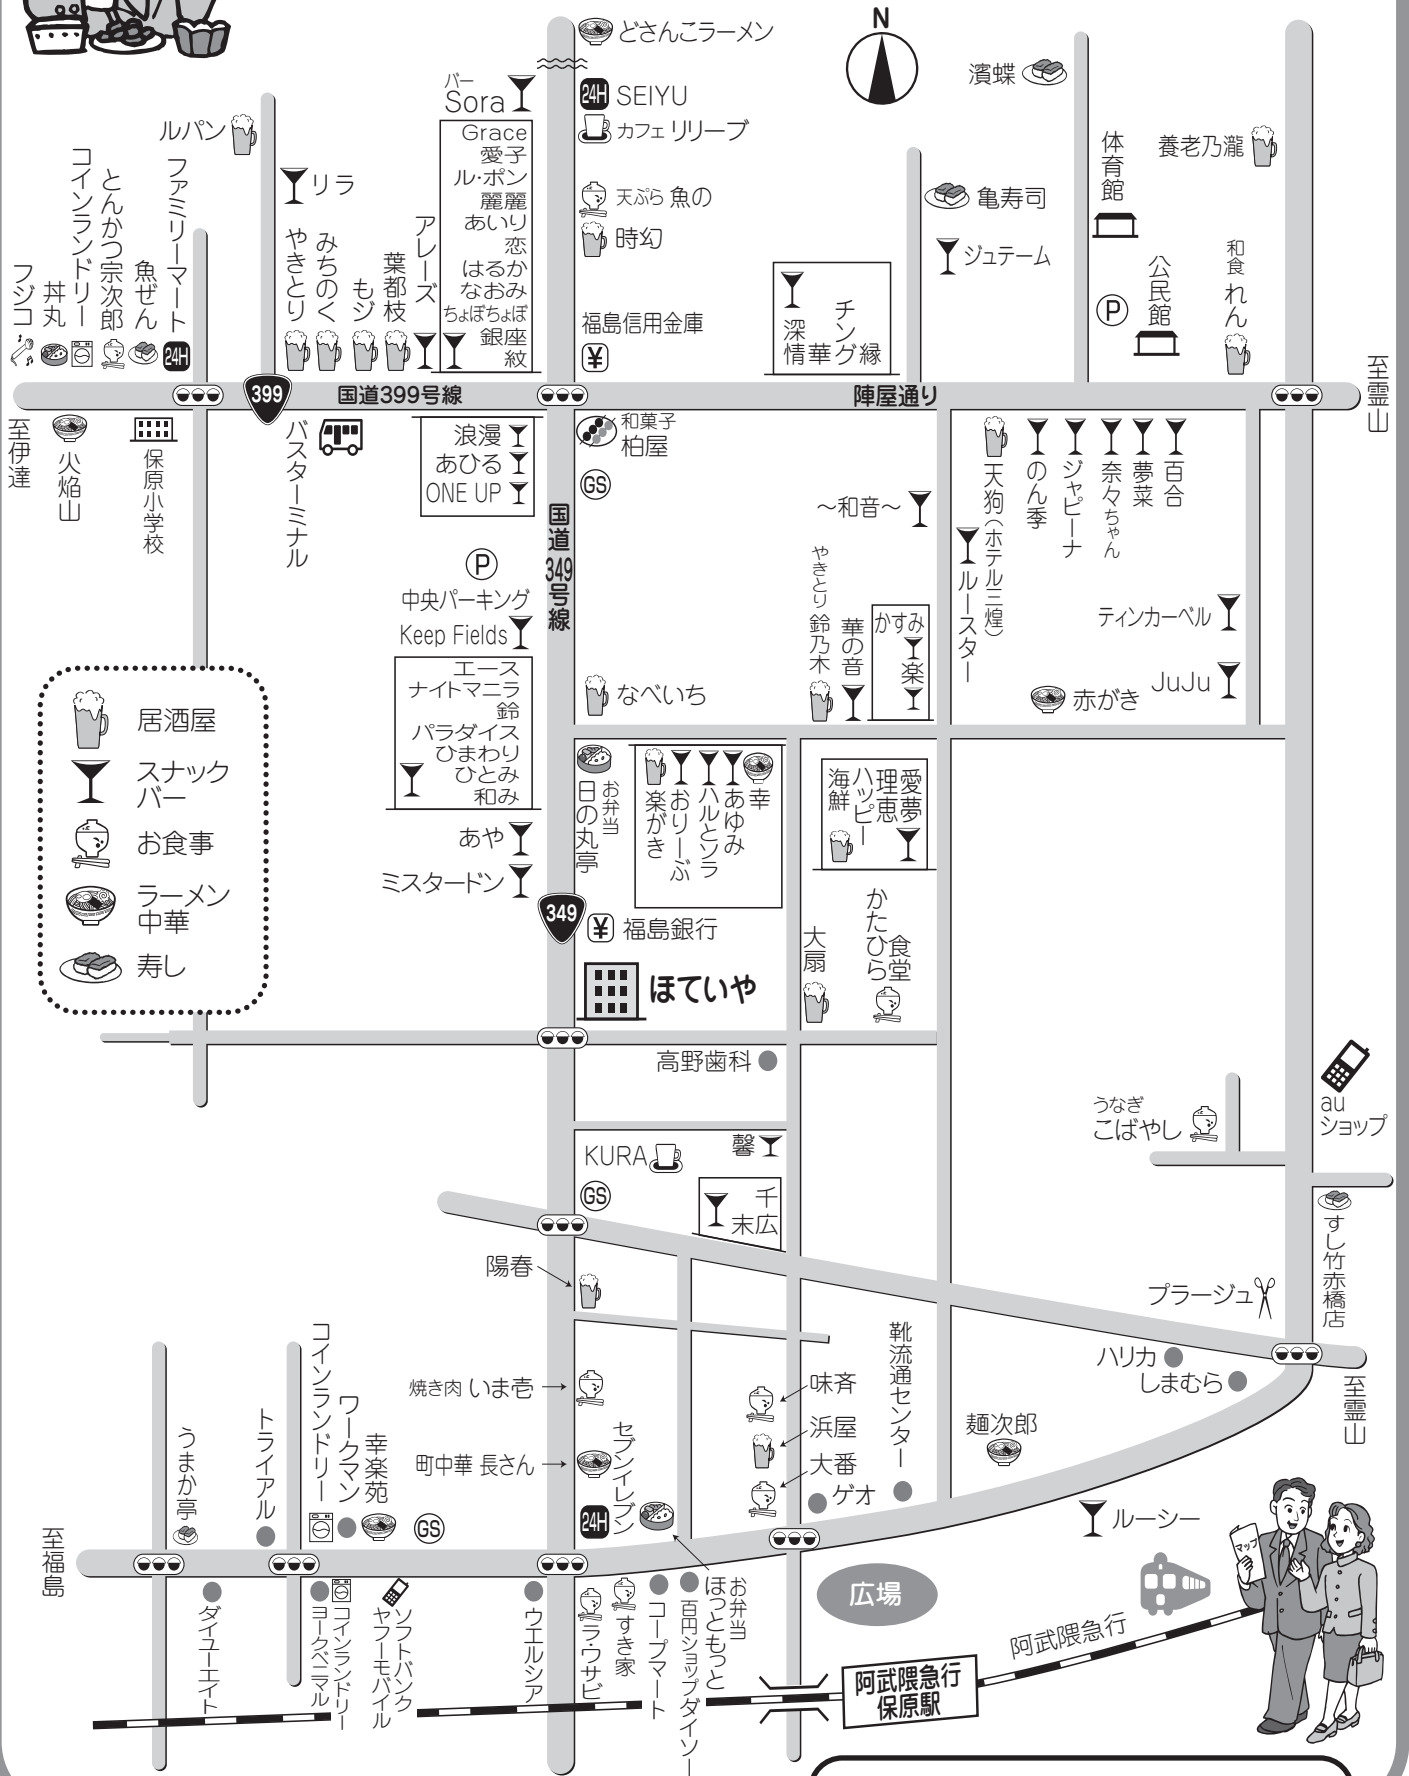

# 保原町飲食店

# マップ

- 居酒屋
- スナック
- バー
- お食事
- ラーメン
- 中華
- 寿し

**RH** ロイヤルホテル ほていや  
TEL. 024-575-2256