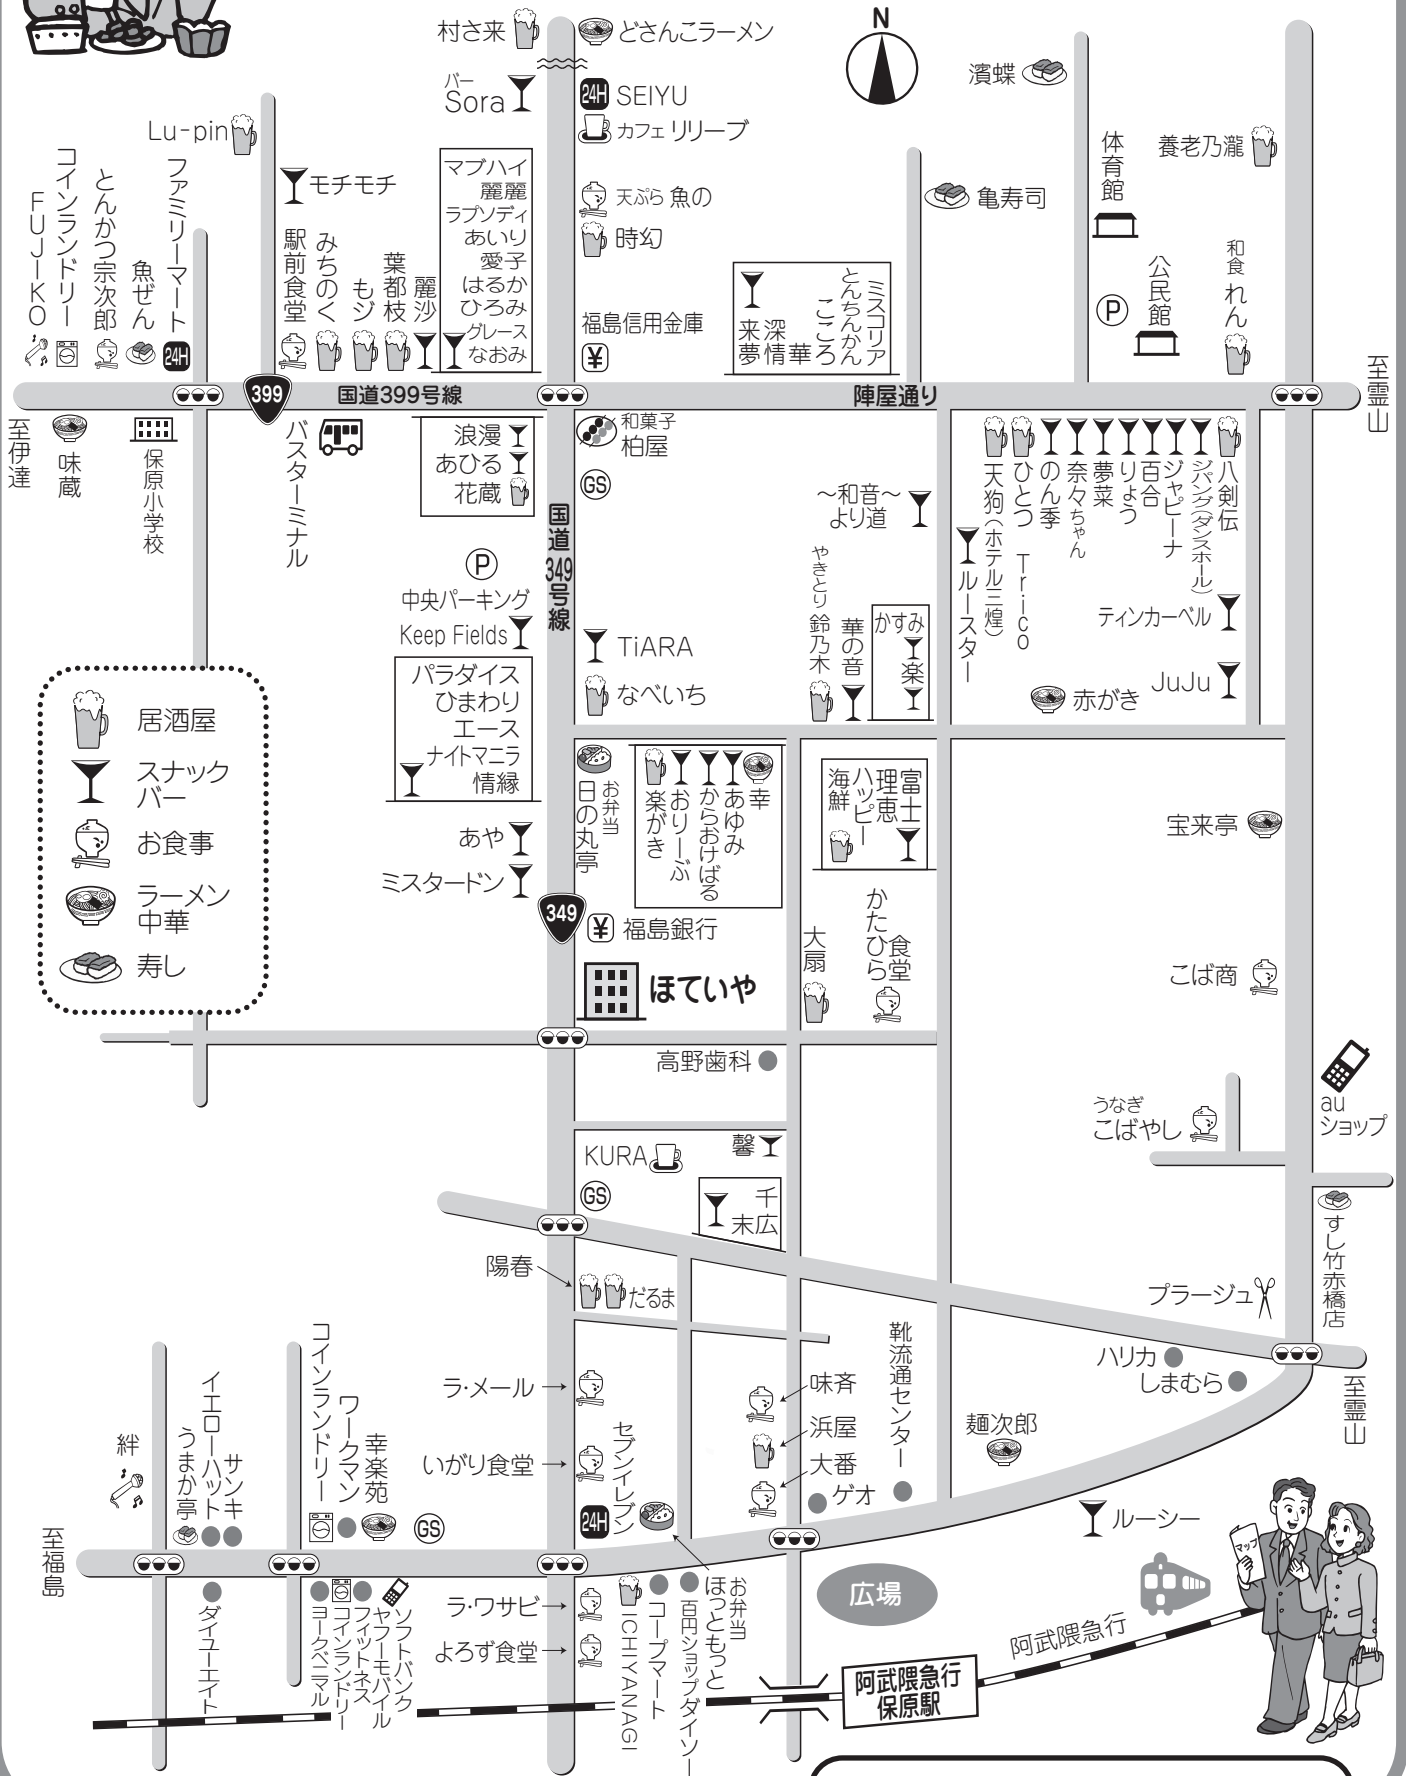

2019.11 改訂版

保原町飲食店

マップ

RH ロイヤルホテル ほていや
TEL. 024-575-2256